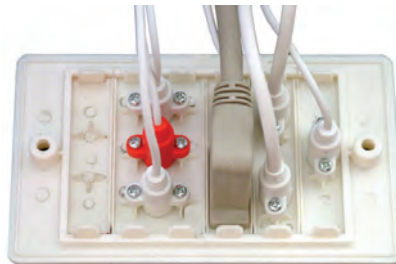

Traulux Connect Kit con cables		PVPR
ED8009C5	Caja cables 5 metros	58 €
Comprar		

Cables incluidos:

- 1 x VGA
- 1 x Video Compuesto
- 1 x audio minijack
- 1 x audio RCA

Opciones:

- Módulo USB B
- Cable USB B
- Cable S-Video

¿Cómo se monta?

Paso 1:

- Se inserta el cable por la parte trasera del módulo
- Se atornilla el extremo de cable preparado a las fijaciones del módulo
- Una vez atornillado, se fija el módulo a la placa frontal suministrada