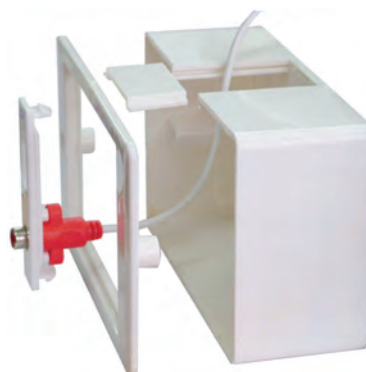

Paso 2:

- Se repite el paso 1 con los cables necesarios para la instalación
- Se añaden módulos huecos si procede