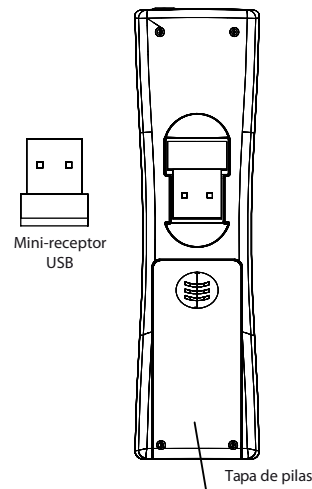

Funciones vista trasera

Características

- Putero láser rojo
- Página avance, página retroceso
- Iniciar presentación
- Pantalla en blanco
- Receptor USB integrado en la parte trasera del presentador, diseño 2-en-1
- Conexión USB 2.0, plug&play. No requiere descarga de software o instalación de driver
- Radio de alcance de presentador hasta 15 metros

PELIGRO: El rayo láser es perjudicial para los ojos y puede dañar la vista. No apunte directamente el haz de luz directamente a los ojos de ninguna persona.

PRECAUCIÓN: Un uso diferente del presentador, sus controles o ajustes de los aquí explicados pueden conllevar una exposición peligrosa a la radiación.

Patent pending

<http://www.infiniter.com>

Previo a su utilización

Instalación de las pilas

1. Retire la tapa de las pilas del presentador.
2. Inserte las pilas de manera correcta como muestran las marcas (+) y (-) en el compartimento de las pilas
3. Coloque la tapa de pilas en el presentador, deslizándolo hasta la posición correcta (click)

Precaución

- Utilice únicamente pilas AAA.
- Inserte las pilas de manera correcta como muestran las marcas (+) y (-). Colocar las pilas de manera incorrecta puede provocar rotura o fugas, que puede suponer un riesgo de fuego o fugas con daño personal.
- Tras la vida útil de las pilas, deposítelas en un contenedor o lugar adecuado, según las leyes y normas locales.
- Retire las pilas del presentador si no lo va a utilizar durante un largo periodo de tiempo.