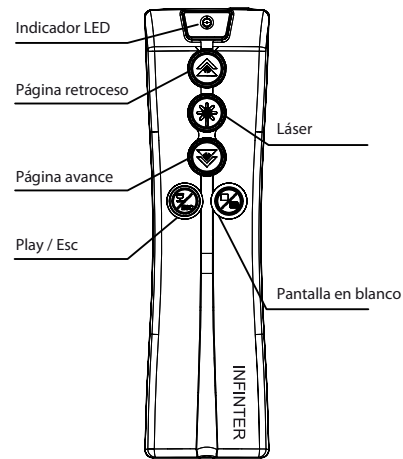

INFINITER®

Presentador Láser Con mini receptor

Modelo:LR-14

Funciones vista frontal