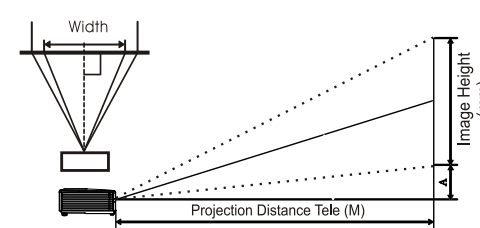

► Dimension

► Various I/O connectivity

Note: (*1) HDMI Except for D508 / D509
(*2) RS232 CHANGE TO USB CONNECTOR-ONLY FOR D508 / D509

► Projection Distance

	D508/D509/D510/D511					D530/ D535						
	Fixed					TELE			WIDE			
Distance (m)	1.22	3.25	4.06	8.13	1.32	3.58	4.39	8.78	1.57	3.14	3.93	11.77
Diagonal Size (Inches)	60	80	100	150	60	80	100	150	60	80	100	150
Image Height (mm)	457	1219	1524	3048	457	1219	1524	3048	610	1219	1524	4572
Image Width (mm)	610	1626	2032	4064	610	1626	2032	4064	813	1626	2032	6096
A (mm)	64	171	213	427	64	171	213	427	85	171	213	640
	D520ST					D525ST						
Distance (m)	0.8	1	2	3	0.8	1	2	3	0.8	1	2	3
Diagonal Size (Inches)	60	80	100	150	60	80	100	150	60	80	100	150
Image Height (mm)	671	838	1676	2515	610	762	1524	2271	671	838	1676	2515
Image Width (mm)	894	1118	2235	3353	813	1016	2032	3028	894	1118	2235	3353
A (mm)	94	117	235	352	85	107	213	318	94	117	235	352